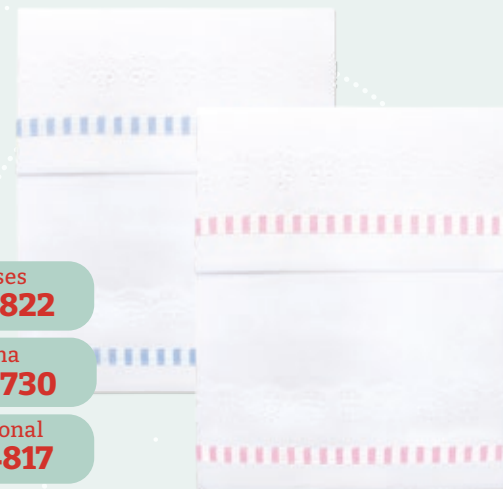

Moises
2012822

Cuna
2013730

Funcional
2014817

Sábana 100% algodón
con broderie y vivos.